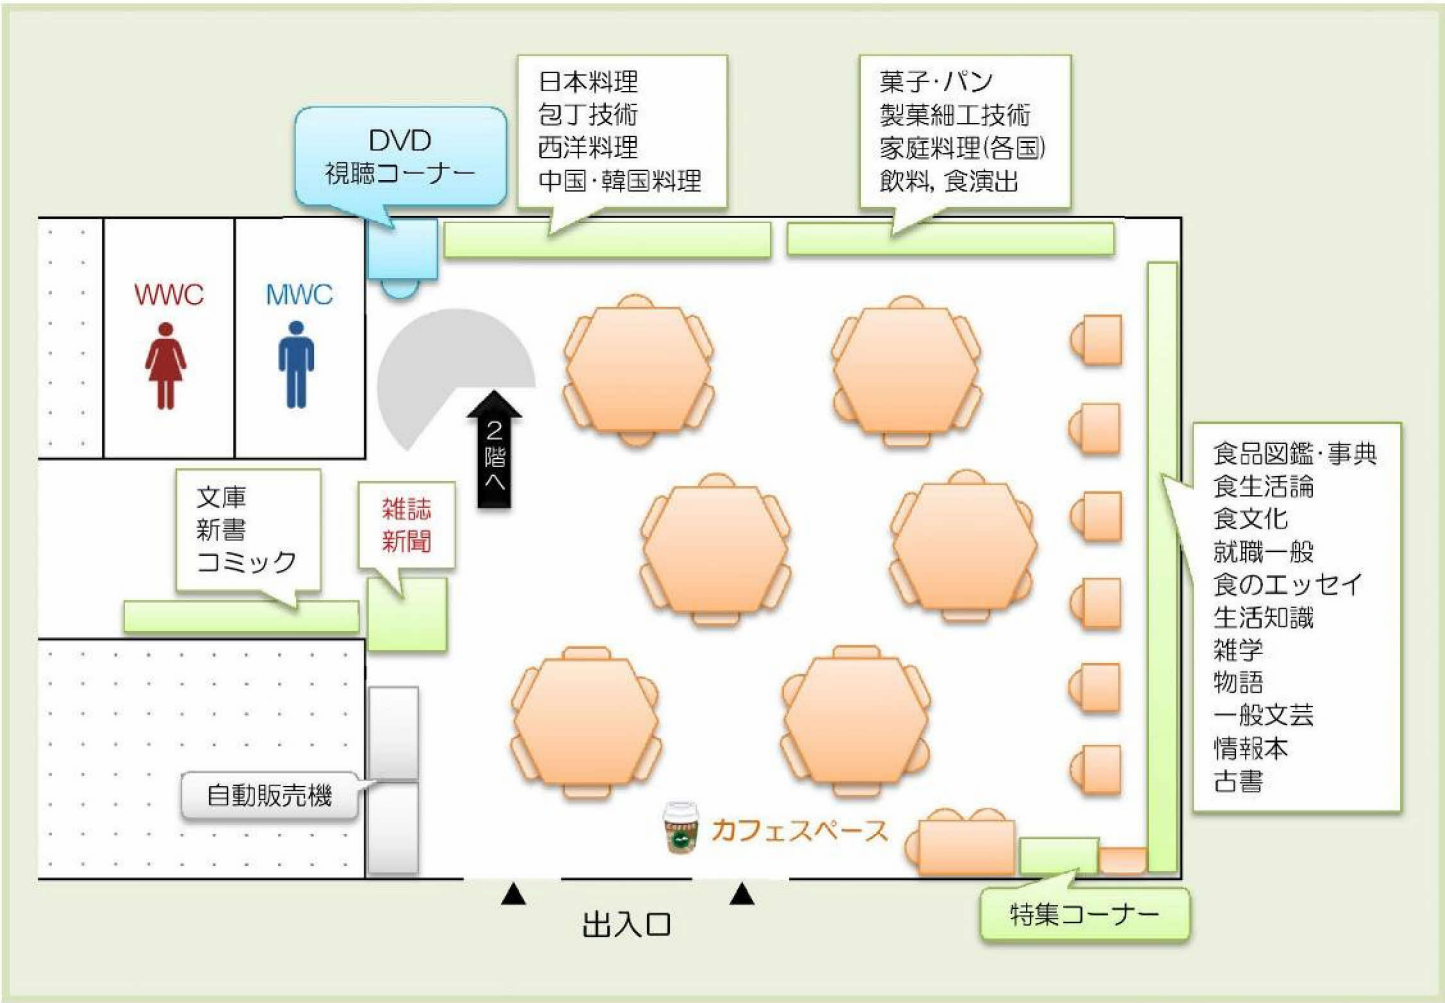

# ライブラリー&カフェスペース 館内案内図

**開館時間**

月・水・金  
10:00~18:30

火・木  
10:00~17:00

1階

2階

貸出・返却は  
2階 受付へ